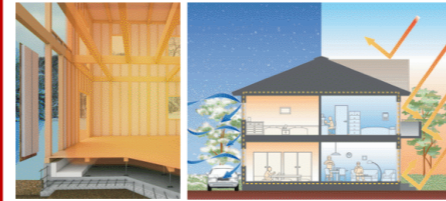

高断熱

環境先進国スイスに学ぶ、地球に優しく、住む人にも優しい快適
な家。太陽光発電システムなどの機器に頼りすぎることなく、断熱
性・気密性といった住宅そのものの性能を向上し、大空間・大開
口の間取りでも一年を通して快適な暮らしを実現します。