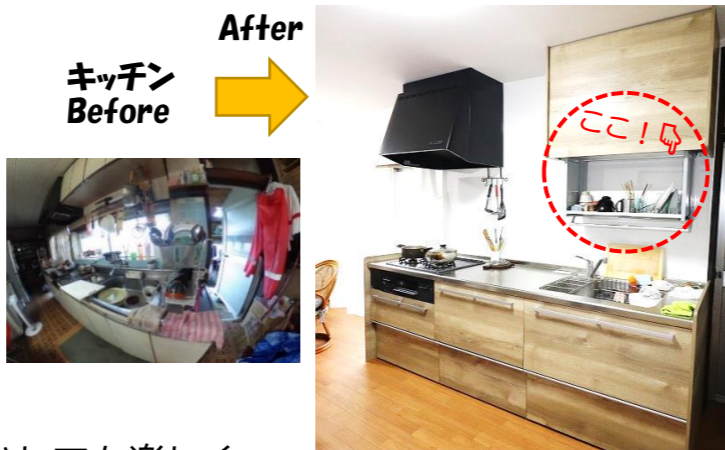

竣工まで全力で取り組みさせていただきます。

ホームページ

Facebook

ブログ

Instagram

リフォーム事例

ご高齢のご両親が使いやすいようにと、キッチンや洗面所など水回りを中心に施工させていただきました。トイレは昔ながらの男女別々のトイレを一つにし、建具も引き戸に替えて開閉がスムーズに。浴室と洗面所は幅広く設けて明るく使いやすくしました。キッチンは使いやすさと収納力を詰め込んだ商品をご提案させていただきました。作業スペースを確保するため、必要時に下ろして使えるハンドムーブ機能は（写真参照）、食器や調理器具の水切りや、調理中の一時置きスペースとして使用でき大変便利です。毎日お仕事から帰られてからの家事が少しでも楽しくそしてラクになりますように。