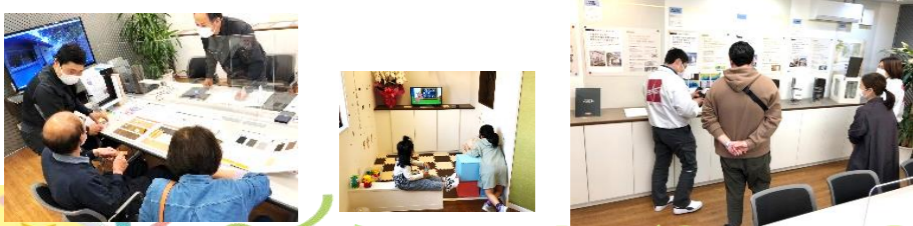

「未来家」通信 第10号

MIRAI (みらいへ)

「住まいの新しいカタチ」を考えよう!

株式会社ホームベース 〒690-0045松江市乃白町395-3 一般建設業許可：島根県知事般30第9657号

フィアスホーム松江店オープン!

山陰初出店となる、
フィアスホーム松江店
オープンしました。

4月24日、25日の二日間
で行ったオープンイベ
ントは、清々しい晴天に恵
まれスタート。当日は新
型コロナウィルス感染症
対策の一つとして、完全

予約制にさせていただき、検温、消毒等お客さまにもご協力いた
だきました。お子さま連れのお客様がたいへん多く、キッズルー
ムのほっこりと心が温かくなるようなシーンにスタッフ一同癒さ
れてしまいました。

お子様が成長していく姿はとても楽しみですね。若い世代の方から、
ご高齢の方々までも安心して暮らせる家づくりをめざしています。
お気軽にお問い合わせください。

フィアスホームの家づくり ～特別な暮らしを、当たり前。～