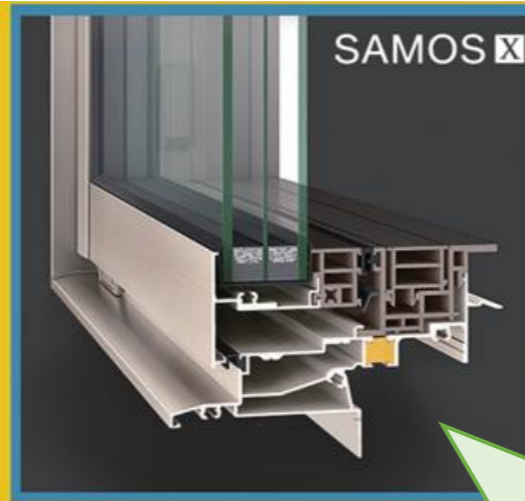

最大80万円支援*

トリプルガラス 応援キャンペーン

※今なら、ペアガラス仕様のサッシ価格で、トリプルガラス仕様のサッシへ変更できます。

フィアスホーム
の家づくり + トリプルガラス
キャンペーン = 生活コスト

「フィアスホーム」オープン企画を、
LIXIL住宅研究所カウンセラーを交え
オンラインで個別お財布安心セミナー(予約制)
を開催します。ぜひご来店ください!

完全予約制
イベント予約はこちら
電話予約 ※当日の場合
☎ 0852-61-8922
WEB予約